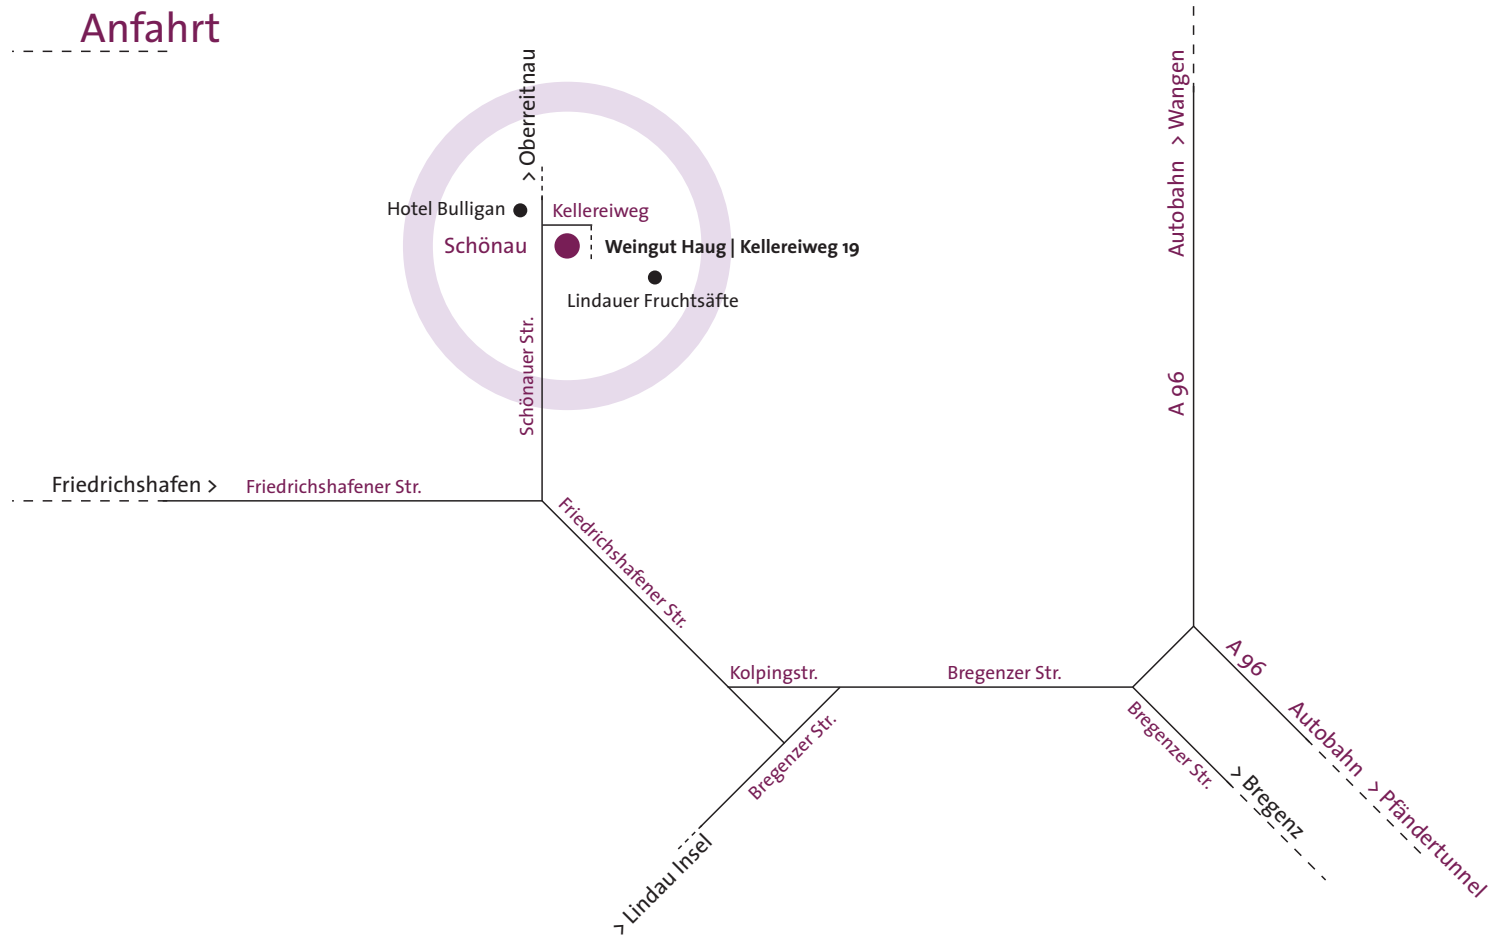

Anfahrt

Weingut Haug in Schönau

Kellereiweg 19
88131 Lindau