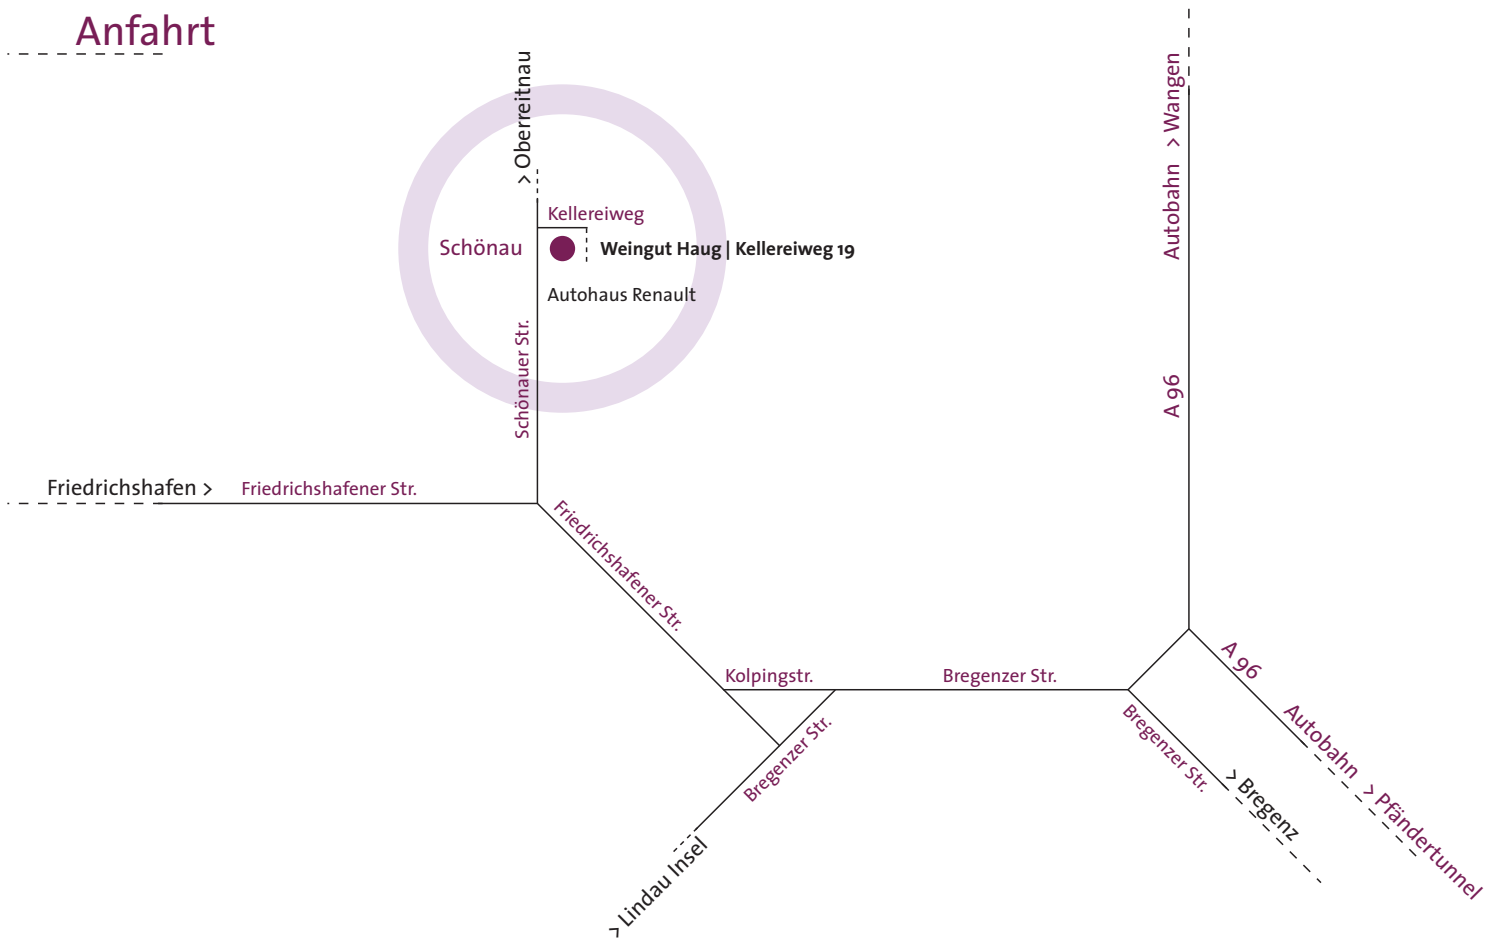

Anfahrt

Weingut Haug in Schönau

Kellereiweg 19
88131 Lindau